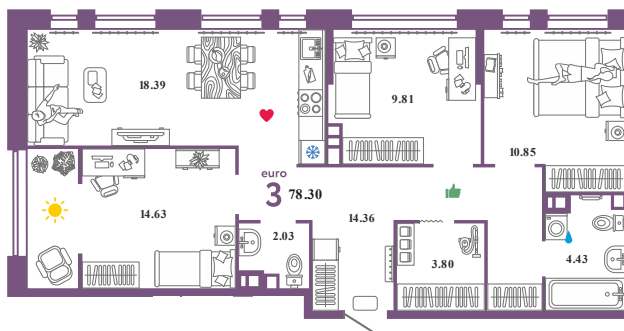

МА34

Помещение 78.3 м²

679 000 РУБ - ПЕРВЫЙ ВЗНОС ПО ИПОТЕКЕ

Паркинг в подарок

Паркинг в подарок

Звездный

Дом «Марс ГП-4»

Ключи в III кв. 2021