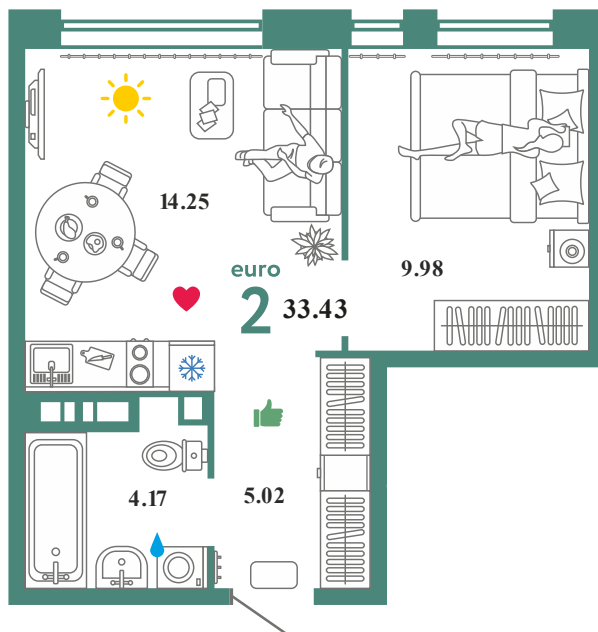

МАЗ

Помещение 33.43 м²

379 000 РУБ - ПЕРВЫЙ ВЗНОС ПО ИПОТЕКЕ

Паркинг в подарок

Паркинг в подарок

Звездный

Дом «Марс ГП-4»

Ключи в III кв. 2021