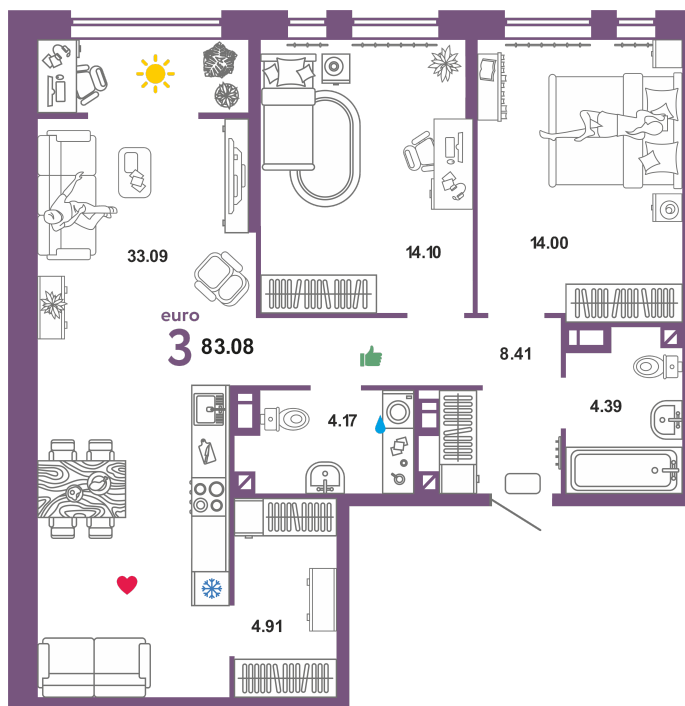

# Помещение 83.08 м<sup>2</sup>

629 000 РУБ - ПЕРВЫЙ ВЗНОС ПО ИПОТЕКЕ

Паркинг в подарок

Паркинг в подарок

Звездный

Дом «Марс ГП-4»

Ключи в III кв. 2021

10 / 19 этаж