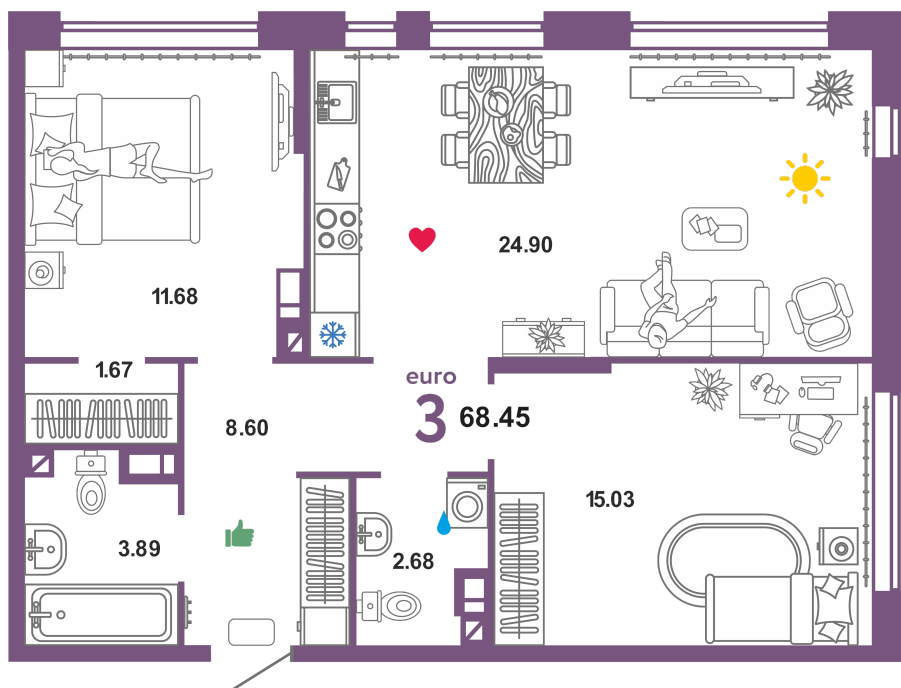

# Помещение 68.45 м<sup>2</sup>

619 000 РУБ - ПЕРВЫЙ ВЗНОС ПО ИПОТЕКЕ

Паркинг в подарок

Видовая

Паркинг в подарок

Звездный

Дом «Марс ГП-4»

Ключи в III кв. 2021