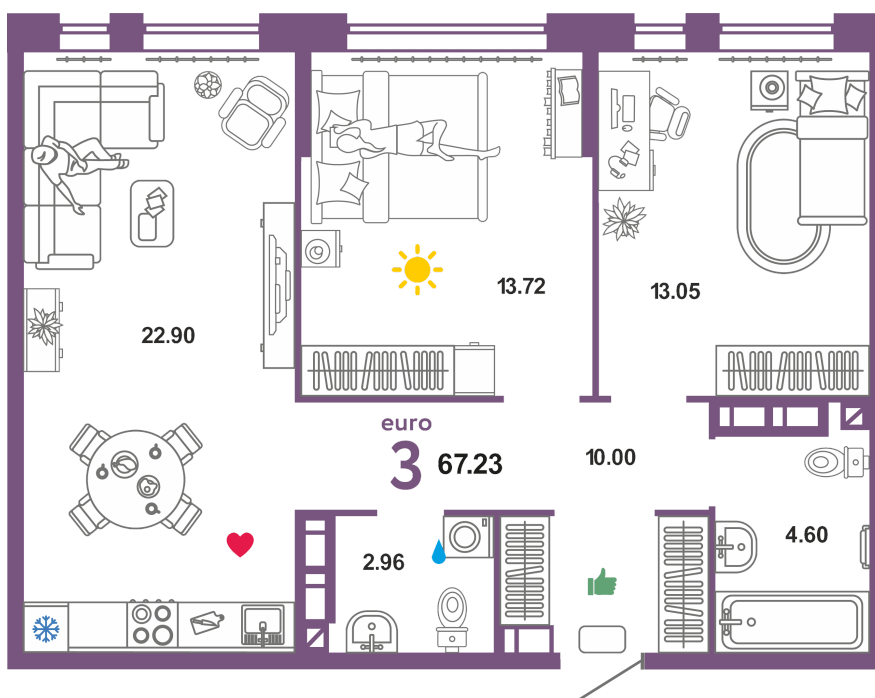

МА29

Помещение 67.23 м²

609 000 РУБ - ПЕРВЫЙ ВЗНОС ПО ИПОТЕКЕ

Паркинг в подарок

Паркинг в подарок

Звездный

Дом «Марс ГП-4»

Ключи в III кв. 2021