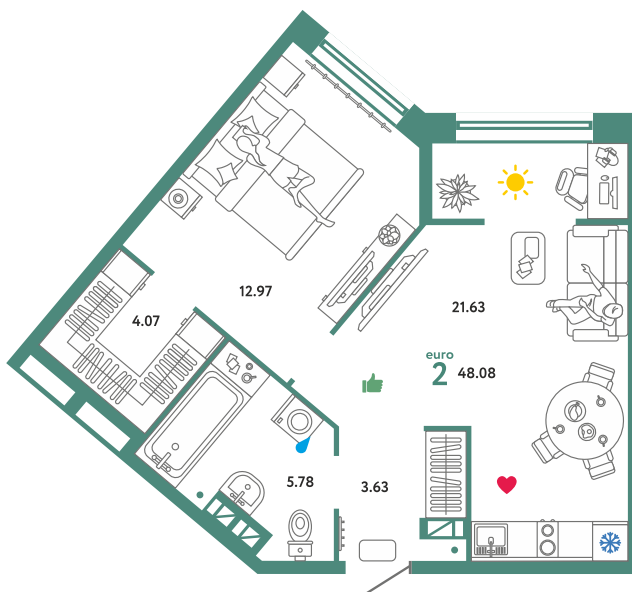

KL16

Помещение 48.08 м²

394 000 РУБ - ПЕРВЫЙ ВЗНОС ПО ИПОТЕКЕ

Паркинг в подарок

Паркинг в подарок

Колумб

Дом «Дом Первый
ГП-1»

Ключи в IV кв. 2021