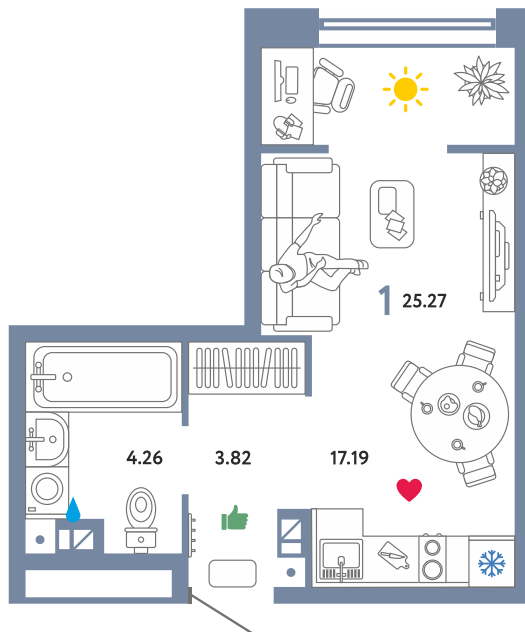

KL01

Помещение 25.27 м²

255 000 РУБ - ПЕРВЫЙ ВЗНОС ПО ИПОТЕКЕ

Колумб

Дом «Дом Первый
ГП-1»

Ключи в IV кв. 2021

2 / 16 этаж

5 номер