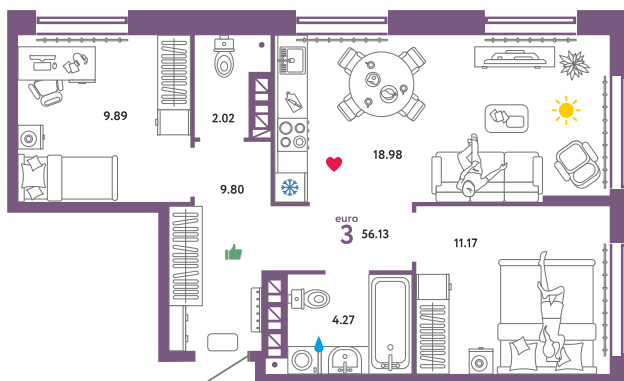

KL19

Помещение 56.13 м²

459 000 РУБ - ПЕРВЫЙ ВЗНОС ПО ИПОТЕКЕ

Паркинг в подарок

Паркинг в подарок

Колумб

Дом «Дом Первый
ГП-1»

Ключи в IV кв. 2021