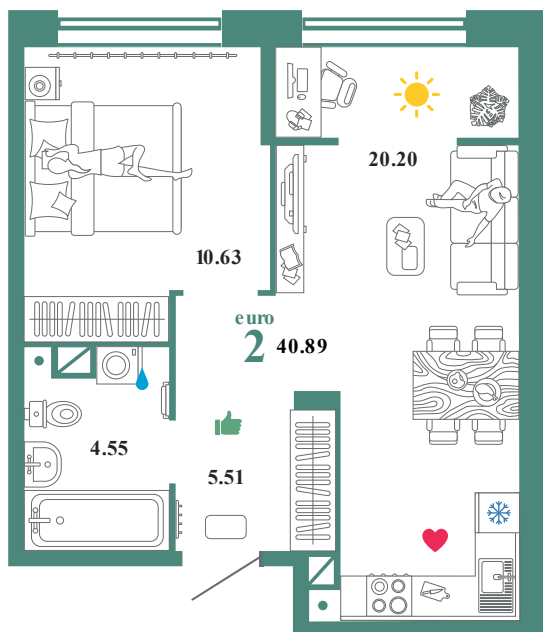

KL360

Помещение 40.89 м²

391 000 РУБ - ПЕРВЫЙ ВЗНОС ПО ИПОТЕКЕ

Паркинг в подарок

Паркинг в подарок

Колумб

Дом «Дом Первый
ГП-1»

Ключи в IV кв. 2021

3 / 16 этаж

211 номер

В ипотеку 10 139руб/мес

3 910 000 руб

Смотреть на сайте

Отсканируйте QR-код и посмотрите эту квартиру на strana.com