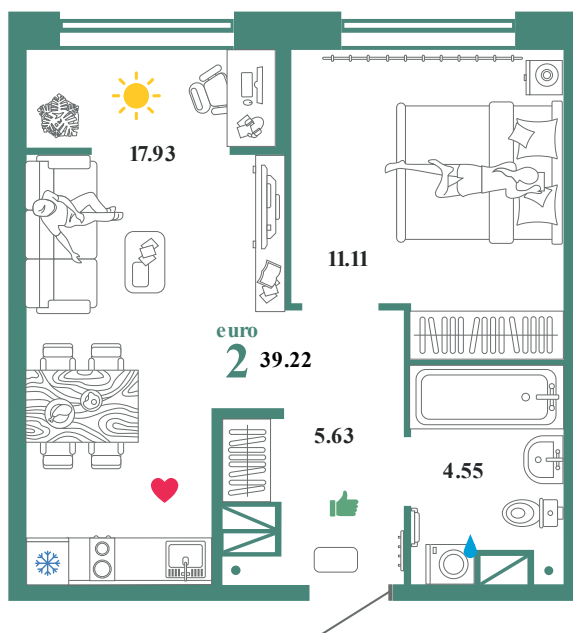

KL55

# Помещение 39.22 м<sup>2</sup>

324 000 РУБ - ПЕРВЫЙ ВЗНОС ПО ИПОТЕКЕ

Колумб

Дом «Дом Первый  
ГП-1»

Ключи в IV кв. 2021

16 / 16 этаж

390 номер

В ипотеку 8 401руб/мес