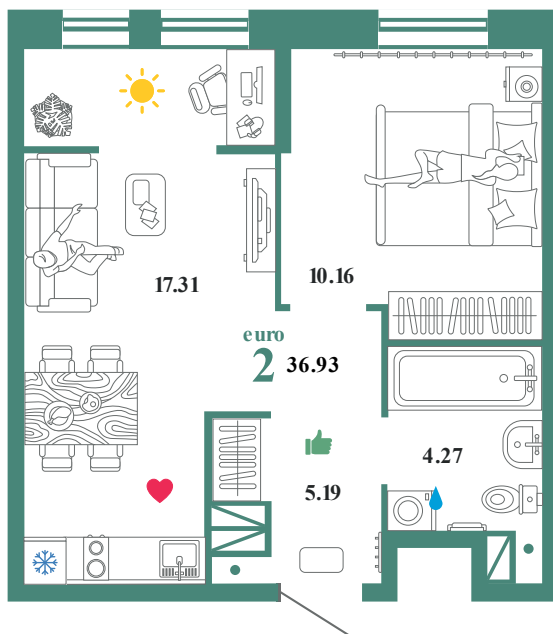

П.2.2К.1

Помещение 36.93 м²

344 000 РУБ - ПЕРВЫЙ ВЗНОС ПО ИПОТЕКЕ

Видовая

Колумб

Дом «Дом Первый
ГП-1»

Ключи в IV кв. 2021

11 / 16 этаж