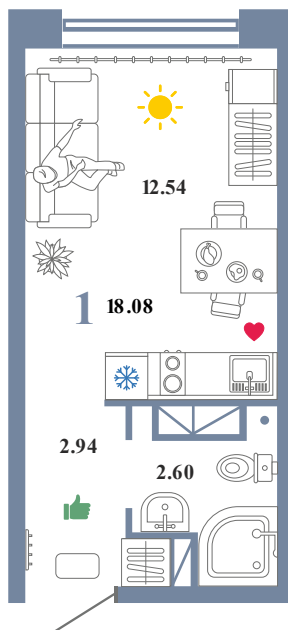

П.3.С.1

Помещение 18.08 м²

259 000 РУБ - ПЕРВЫЙ ВЗНОС ПО ИПОТЕКЕ

Колумб

Дом «Дом Первый
ГП-1»

Ключи в IV кв. 2021

16 / 16 этаж

601 номер