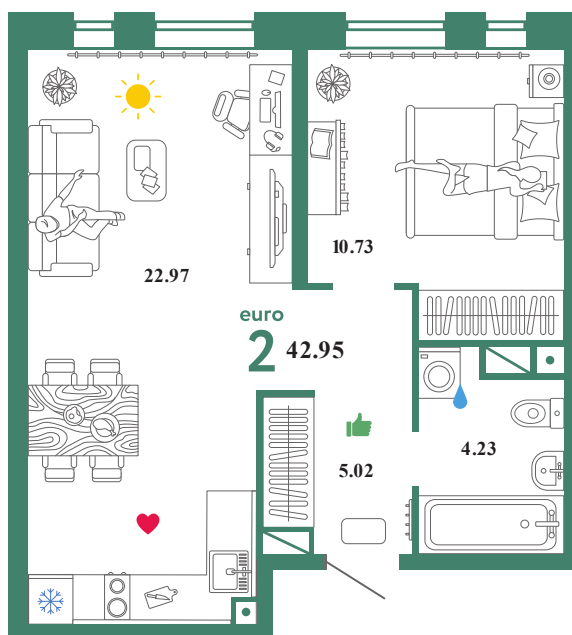

# Помещение 42.95 м<sup>2</sup>

394 000 РУБ - ПЕРВЫЙ ВЗНОС ПО ИПОТЕКЕ

С отделкой

Звездный

Дом «Сатурн ГП-5»

Ключи в II кв. 2022

12 / 19 этаж

95 номер