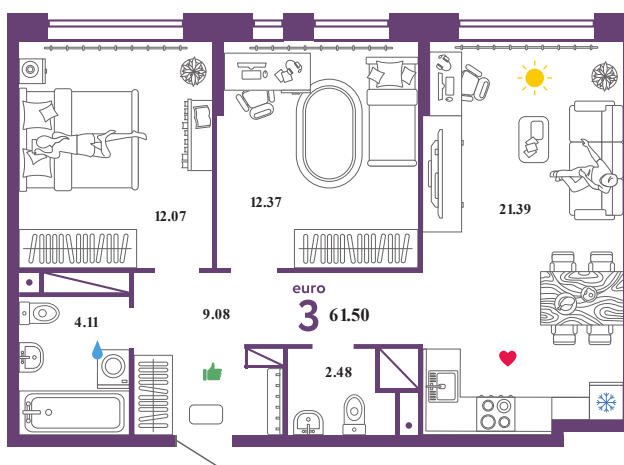

С38

Помещение 61.5 м²

579 000 РУБ - ПЕРВЫЙ ВЗНОС ПО ИПОТЕКЕ

С отделкой

Звездный

Дом «Сатурн ГП-5»

Ключи в II кв. 2022

13 / 19 этаж