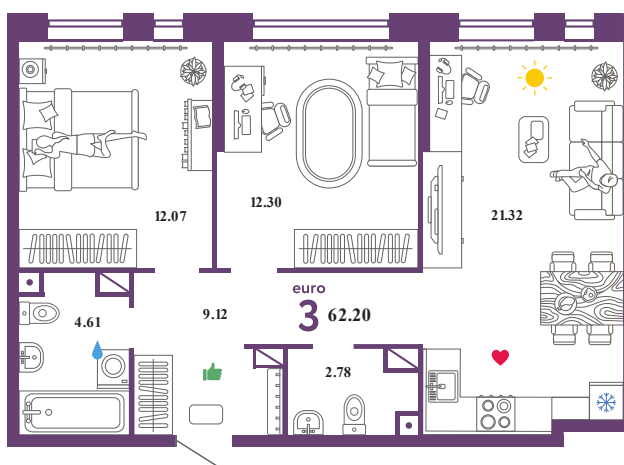

С38

Помещение 62.2 м²

579 000 РУБ - ПЕРВЫЙ ВЗНОС ПО ИПОТЕКЕ

С отделкой

Звездный

Дом «Сатурн ГП-5»

Ключи в II кв. 2022

2 / 19 этаж