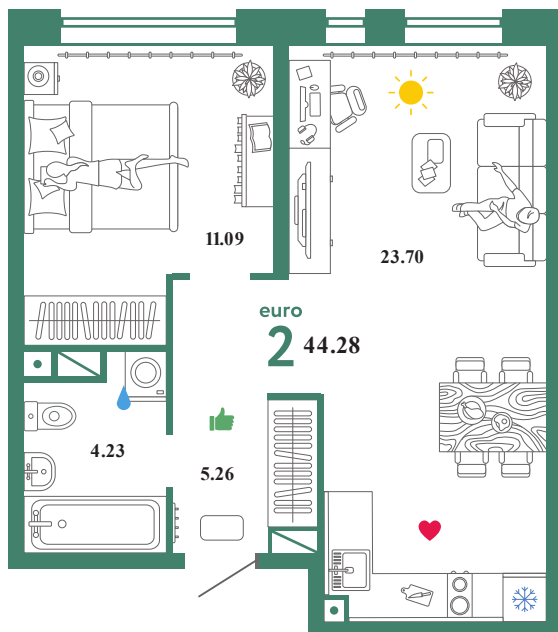

C21

Помещение 44.28 м²

4 19 000 РУБ - ПЕРВЫЙ ВЗНОС ПО ИПОТЕКЕ

С отделкой

Звездный

Дом «Сатурн ГП-5»

Ключи в II кв. 2022

6 / 19 этаж