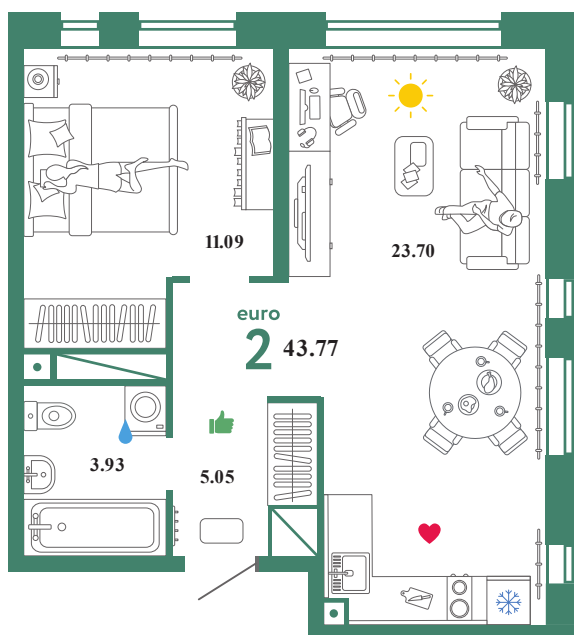

# Помещение 43.77 м<sup>2</sup>

4 19 000 РУБ - ПЕРВЫЙ ВЗНОС ПО ИПОТЕКЕ

С отделкой

Звездный

Дом «Сатурн ГП-5»

Ключи в II кв. 2022

19 / 19 этаж

150 номер