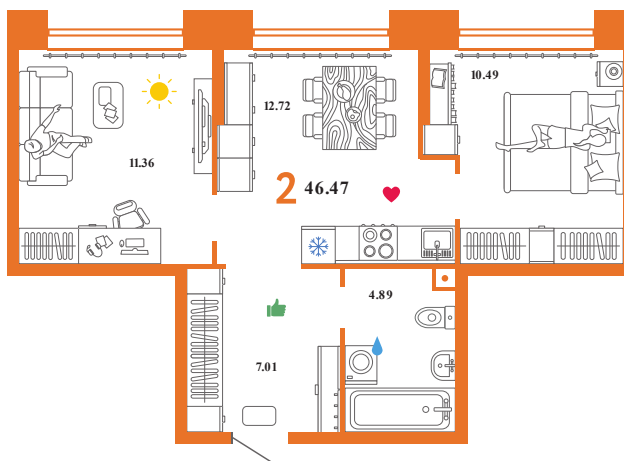

C.2.2K.5

Помещение 46.47 м²

489 000 РУБ - ПЕРВЫЙ ВЗНОС ПО ИПОТЕКЕ

Паркинг в подарок

С отделкой

Паркинг в подарок

Звездный

Дом «Сатурн ГП-5»