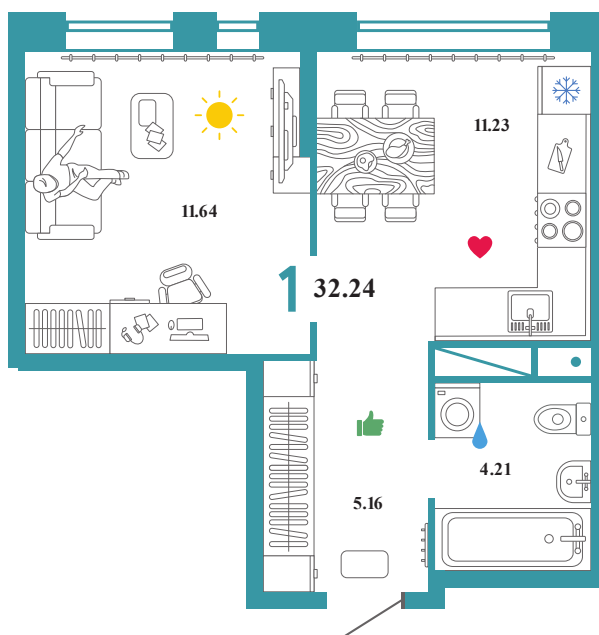

C11

# Помещение 32.24 м<sup>2</sup>

379 000 РУБ - ПЕРВЫЙ ВЗНОС ПО ИПОТЕКЕ

С отделкой

Звездный

Дом «Сатурн ГП-5»

Ключи в II кв. 2022

2 / 19 этаж

163 номер