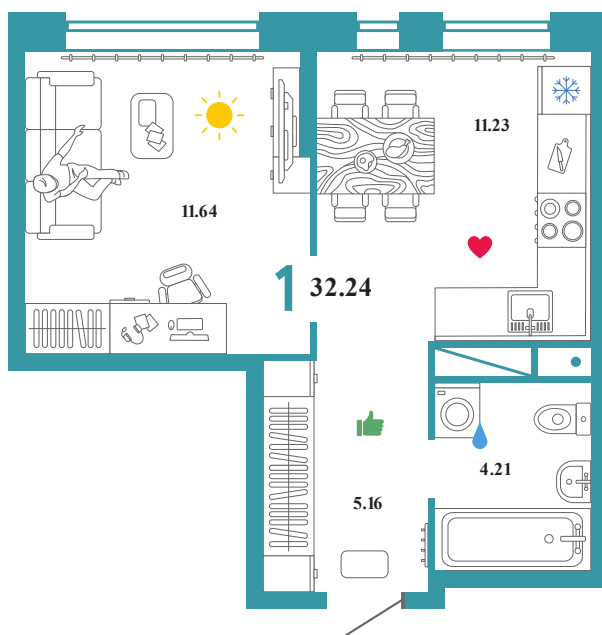

C11

Помещение 32.24 м²

379 000 РУБ - ПЕРВЫЙ ВЗНОС ПО ИПОТЕКЕ

С отделкой

Звездный

Дом «Сатурн ГП-5»

Ключи в II кв. 2022

3 / 19 этаж