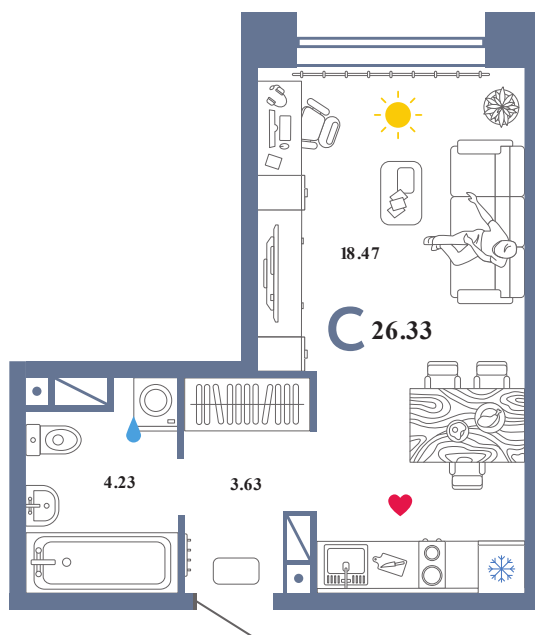

C.2.C6

Помещение 26.33 м²

309 000 РУБ - ПЕРВЫЙ ВЗНОС ПО ИПОТЕКЕ

С отделкой

Звездный

Дом «Сатурн ГП-5»

Ключи в II кв. 2022

4 / 19 этаж