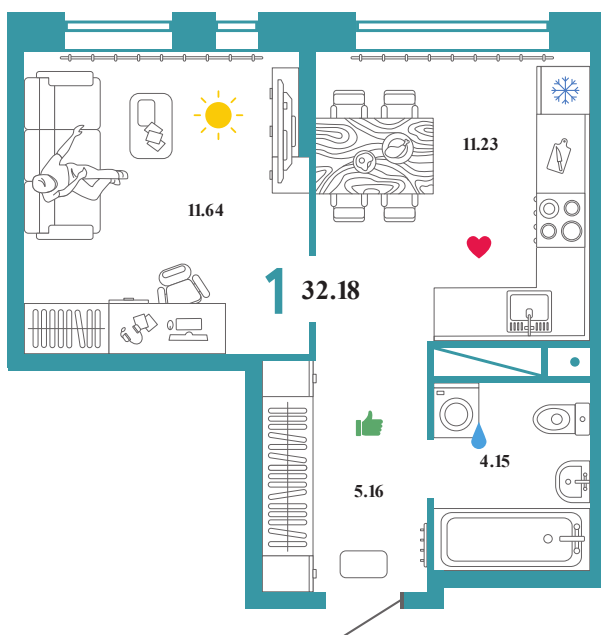

C11

# Помещение 32.18 м<sup>2</sup>

349 000 РУБ - ПЕРВЫЙ ВЗНОС ПО ИПОТЕКЕ

С отделкой

Звездный

Дом «Сатурн ГП-5»

Ключи в II кв. 2022

5 / 19 этаж

196 номер