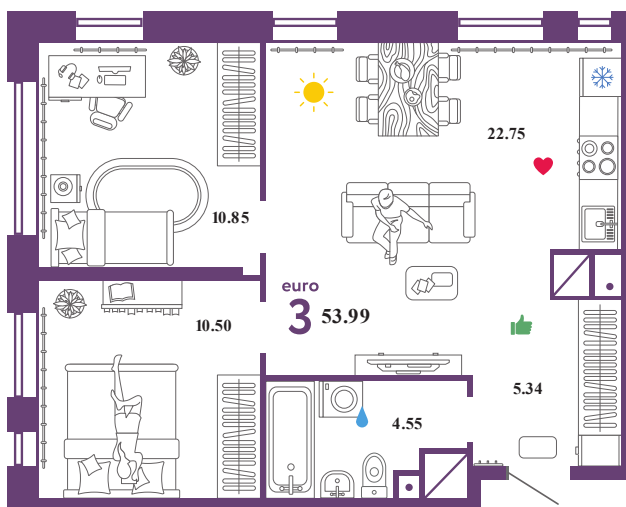

# Помещение 53.99 м<sup>2</sup>

529 000 РУБ - ПЕРВЫЙ ВЗНОС ПО ИПОТЕКЕ

С отделкой

Звездный

Дом «Сатурн ГП-5»

Ключи в II кв. 2022

16 / 19 этаж

122 номер