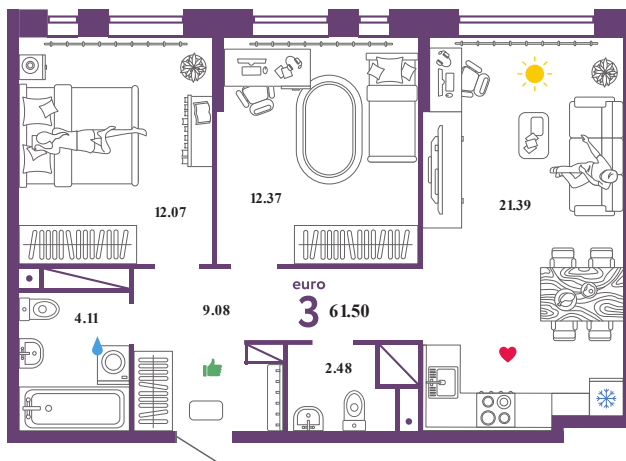

С38

Помещение 61.5 м²

579 000 РУБ - ПЕРВЫЙ ВЗНОС ПО ИПОТЕКЕ

С отделкой

Звездный

Дом «Сатурн ГП-5»

Ключи в II кв. 2022

18 / 19 этаж