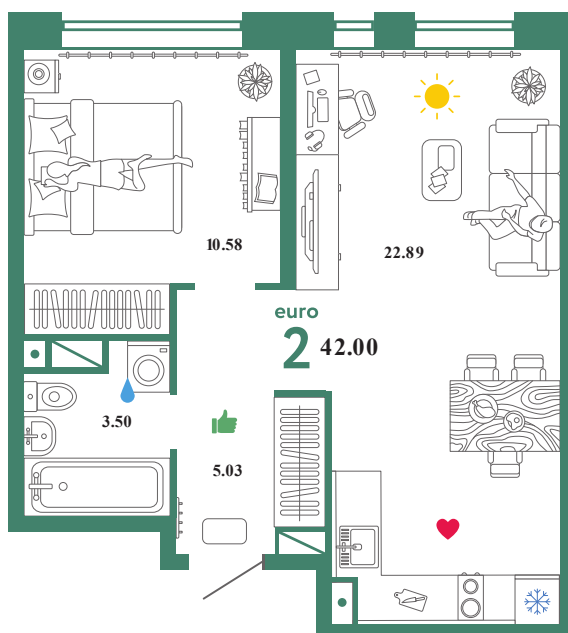

CO 21

Помещение 42 м²

384 000 РУБ - ПЕРВЫЙ ВЗНОС ПО ИПОТЕКЕ

С отделкой

Звездный

Дом «Сатурн ГП-5»

Ключи в II кв. 2022

10 / 19 этаж