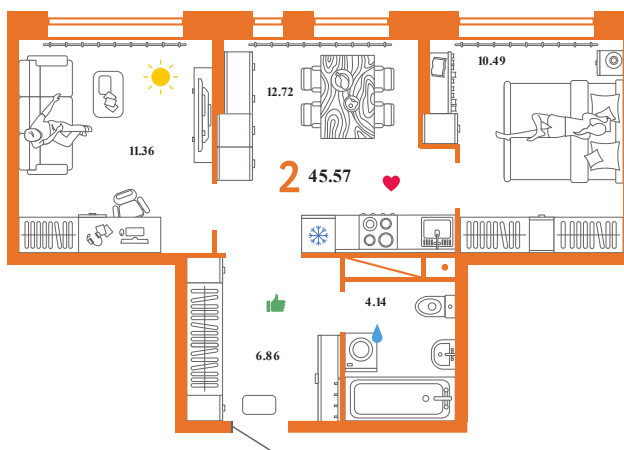

C23

Помещение 45.57 м²

459 000 РУБ - ПЕРВЫЙ ВЗНОС ПО ИПОТЕКЕ

С отделкой

Звездный

Дом «Сатурн ГП-5»

Ключи в II кв. 2022

10 / 19 этаж