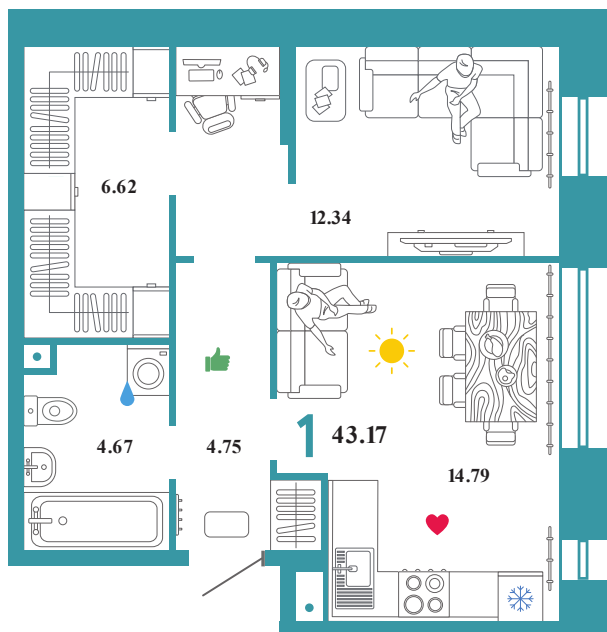

C15

Помещение 43.17 м²

389 000 РУБ - ПЕРВЫЙ ВЗНОС ПО ИПОТЕКЕ

С отделкой

Звездный

Дом «Сатурн ГП-5»

Ключи в II кв. 2022

1 / 19 этаж