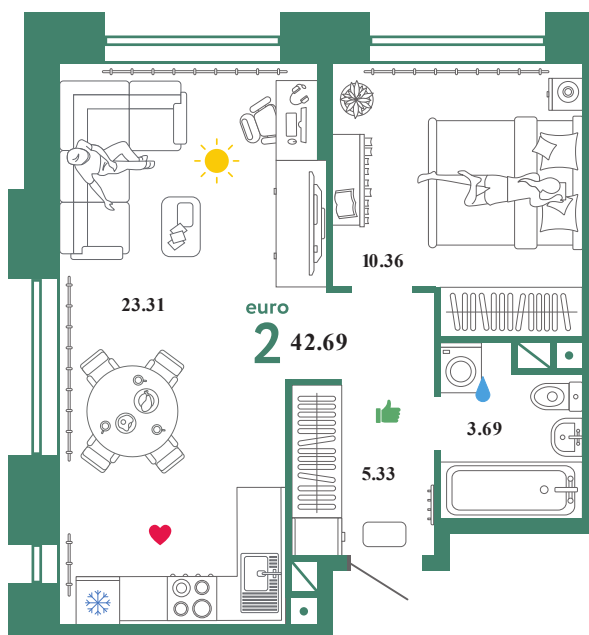

CO 26

# Помещение 42.69 м<sup>2</sup>

4 19 000 РУБ - ПЕРВЫЙ ВЗНОС ПО ИПОТЕКЕ

С отделкой

Звездный

Дом «Сатурн ГП-5»

Ключи в II кв. 2022

2 / 19 этаж

295 номер