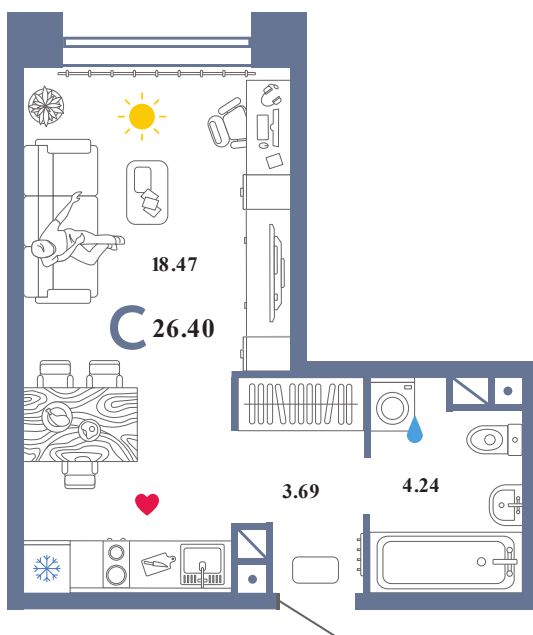

C2

Помещение 26.4 м²

319 000 РУБ - ПЕРВЫЙ ВЗНОС ПО ИПОТЕКЕ

С отделкой

Звездный

Дом «Сатурн ГП-5»

Ключи в II кв. 2022

2 / 19 этаж