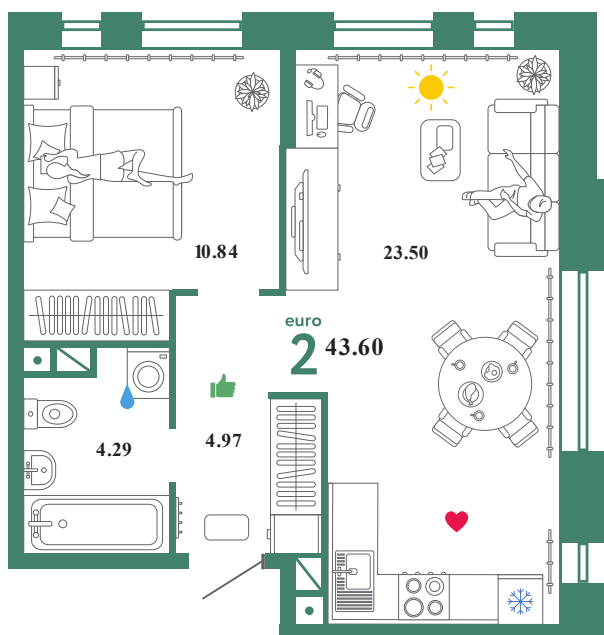

C25

# Помещение 43.6 м<sup>2</sup>

409 000 РУБ - ПЕРВЫЙ ВЗНОС ПО ИПОТЕКЕ

С отделкой

Звездный

Дом «Сатурн ГП-5»

Ключи в II кв. 2022

3 / 19 этаж

306 номер