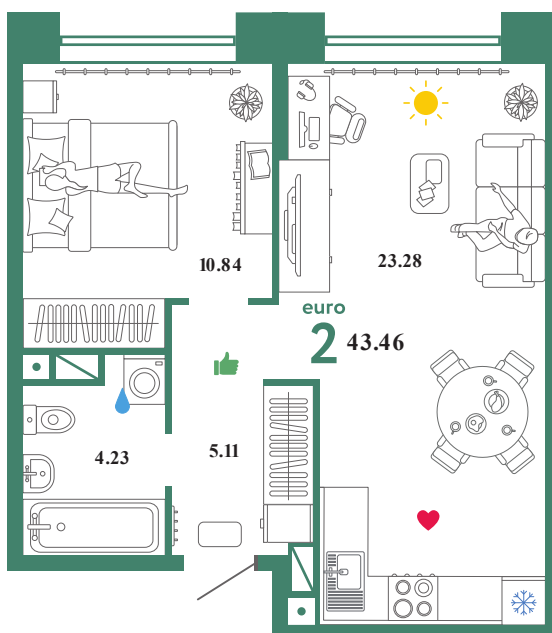

# Помещение 43.46 м<sup>2</sup>

404 000 РУБ - ПЕРВЫЙ ВЗНОС ПО ИПОТЕКЕ

С отделкой

Звездный

Дом «Сатурн ГП-5»

Ключи в II кв. 2022

7 / 19 этаж

361 номер