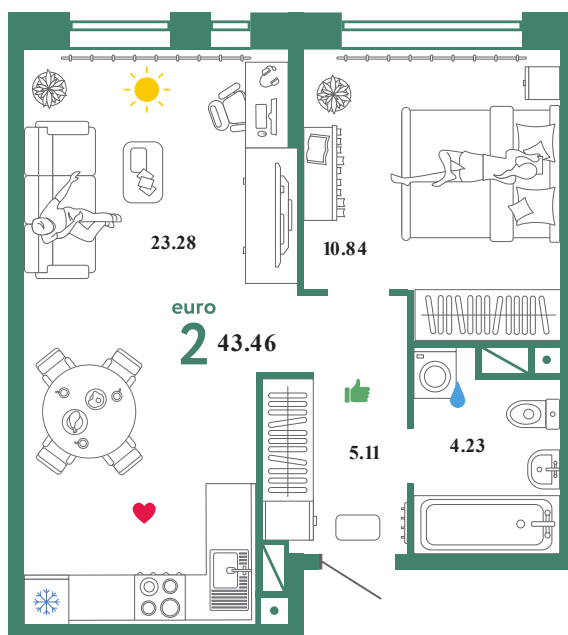

C22

Помещение 43.46 м²

469 000 РУБ - ПЕРВЫЙ ВЗНОС ПО ИПОТЕКЕ

С отделкой

Звездный

Дом «Сатурн ГП-5»

Ключи в II кв. 2022

8 / 19 этаж