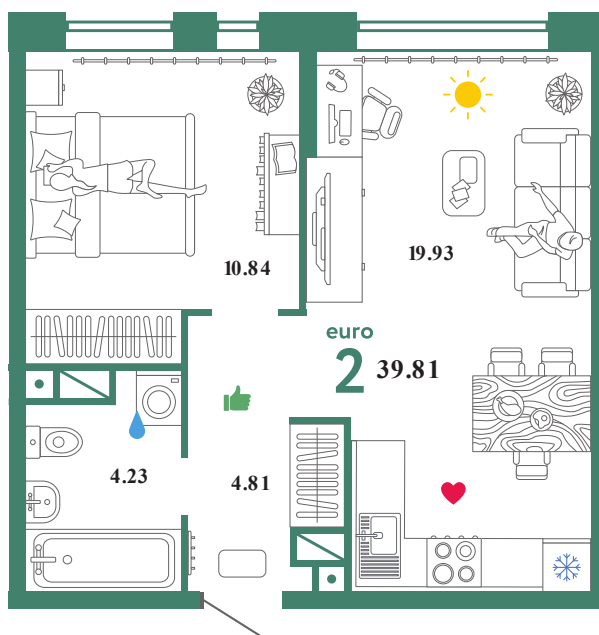

С.32К.12

Помещение 39.81 м²

449 000 РУБ - ПЕРВЫЙ ВЗНОС ПО ИПОТЕКЕ

С отделкой

Звездный

Дом «Сатурн ГП-5»

Ключи в II кв. 2022

8 / 19 этаж