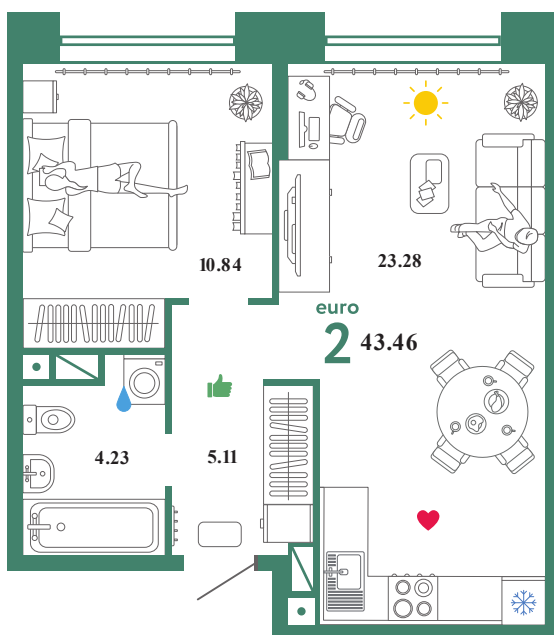

# Помещение 43.46 м<sup>2</sup>

404 000 РУБ - ПЕРВЫЙ ВЗНОС ПО ИПОТЕКЕ

С отделкой

Звездный

Дом «Сатурн ГП-5»

Ключи в II кв. 2022

9 / 19 этаж

385 номер