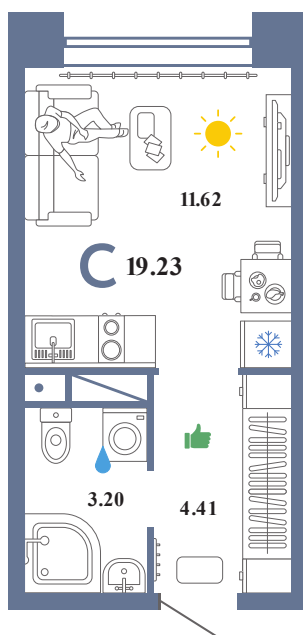

С1

Помещение 19.23 м²

239 000 РУБ - ПЕРВЫЙ ВЗНОС ПО ИПОТЕКЕ

С отделкой

Звездный

Дом «Сатурн ГП-5»

Ключи в II кв. 2022

3 / 19 этаж