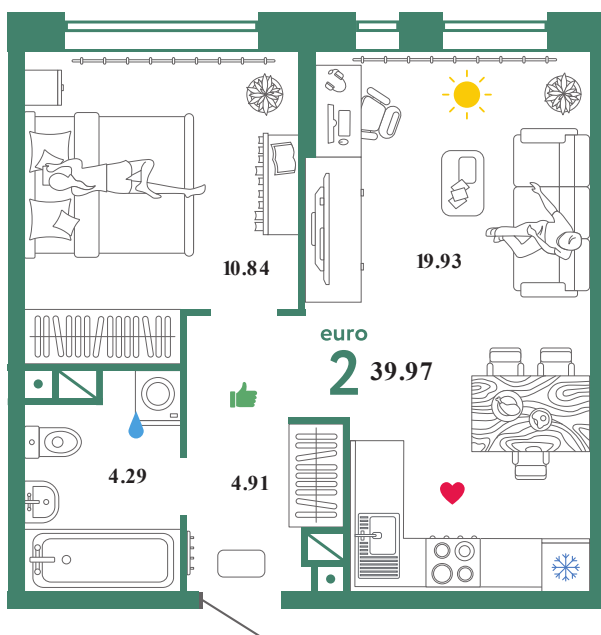

C18

Помещение 39.97 м²

389 000 РУБ - ПЕРВЫЙ ВЗНОС ПО ИПОТЕКЕ

С отделкой

Звездный

Дом «Сатурн ГП-5»

Ключи в II кв. 2022

3 / 19 этаж