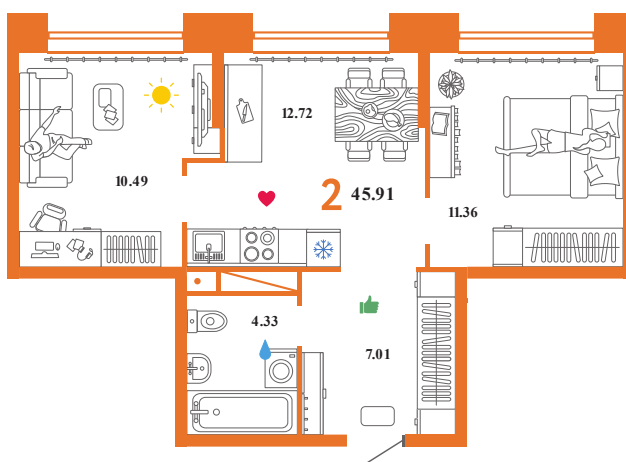

С35

# Помещение 45.91 м<sup>2</sup>

4 39 000 РУБ - ПЕРВЫЙ ВЗНОС ПО ИПОТЕКЕ

Паркинг в подарок

С отделкой

Паркинг в подарок

Звездный

Дом «Сатурн ГП-5»

Ключи в II кв. 2022