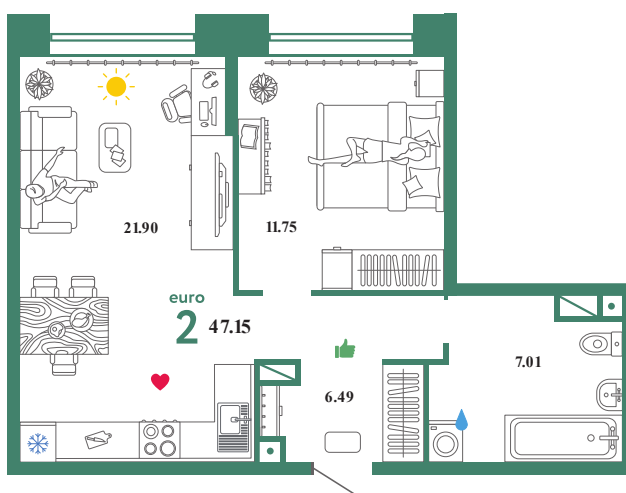

C.4.2K.4

Помещение 47.15 м²

499 000 РУБ - ПЕРВЫЙ ВЗНОС ПО ИПОТЕКЕ

С отделкой

Звездный

Дом «Сатурн ГП-5»

Ключи в II кв. 2022

9 / 19 этаж