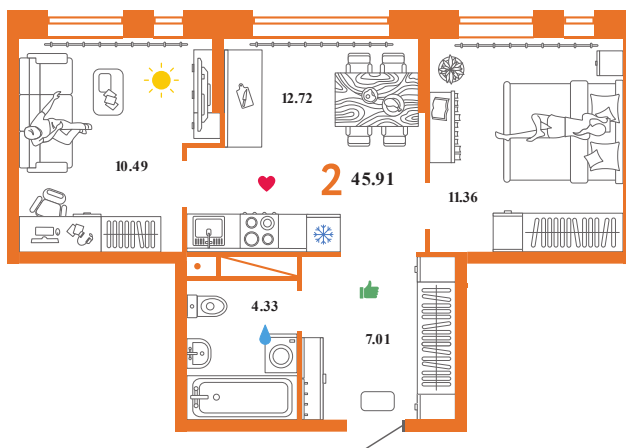

С35

# Помещение 45.91 м<sup>2</sup>

4 39 000 РУБ - ПЕРВЫЙ ВЗНОС ПО ИПОТЕКЕ

Паркинг в подарок

С отделкой

Паркинг в подарок

Звездный

Дом «Сатурн ГП-5»

Ключи в II кв. 2022