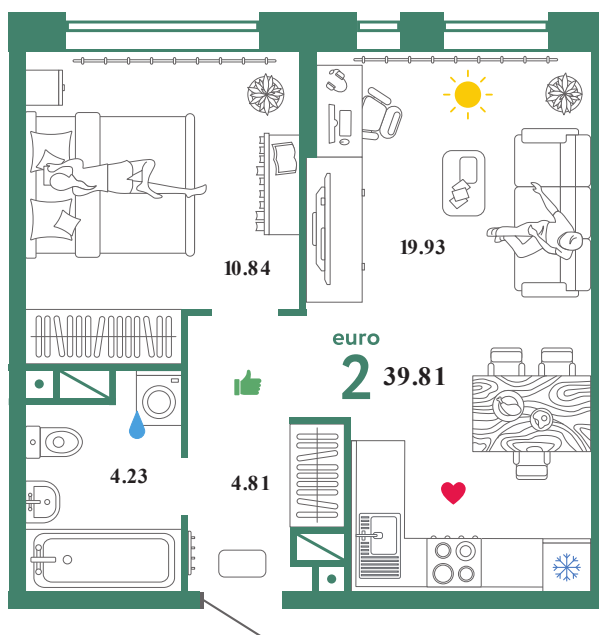

С.32К.12

Помещение 39.81 м²

459 000 РУБ - ПЕРВЫЙ ВЗНОС ПО ИПОТЕКЕ

С отделкой

Звездный

Дом «Сатурн ГП-5»

Ключи в II кв. 2022

12 / 19 этаж