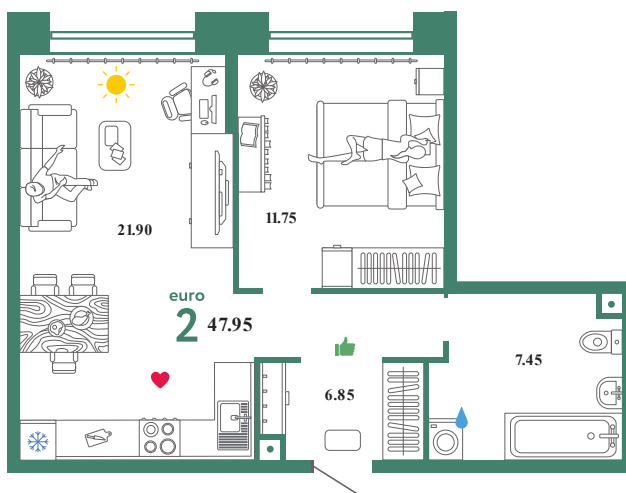

С.4.2К.4

Помещение 47.95 м²

479 000 РУБ - ПЕРВЫЙ ВЗНОС ПО ИПОТЕКЕ

Паркинг в подарок

С отделкой

Паркинг в подарок

Звездный

Дом «Сатурн ГП-5»