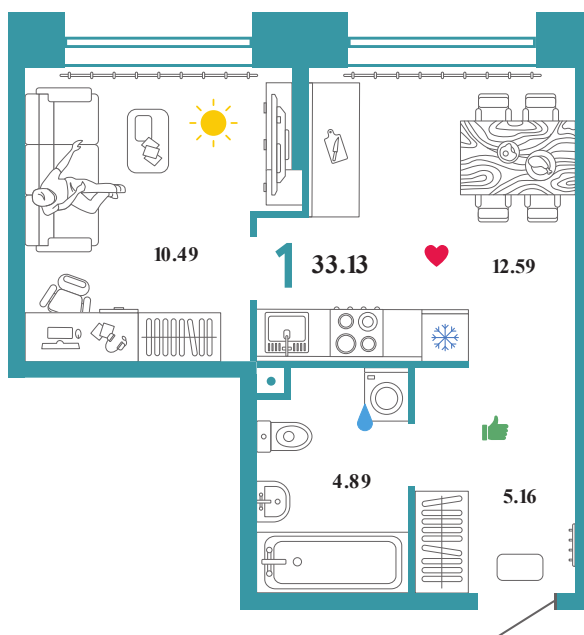

# Помещение 33.13 м<sup>2</sup>

379 000 РУБ - ПЕРВЫЙ ВЗНОС ПО ИПОТЕКЕ

С отделкой

Звездный

Дом «Сатурн ГП-5»

Ключи в II кв. 2022

1 / 19 этаж

428 номер