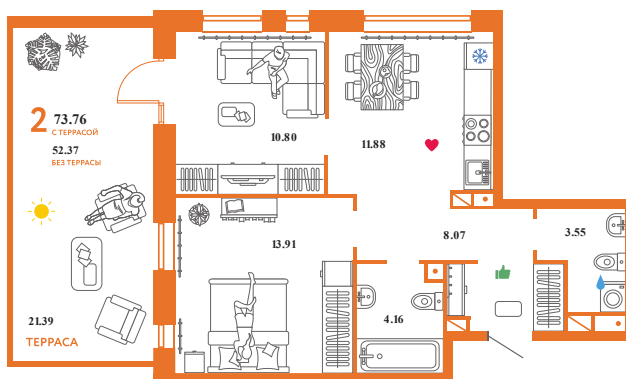

СЗЗ

Помещение 58.79 м²

549 000 РУБ - ПЕРВЫЙ ВЗНОС ПО ИПОТЕКЕ

Паркинг в подарок

С террасой

С отделкой

Паркинг в подарок

Звездный