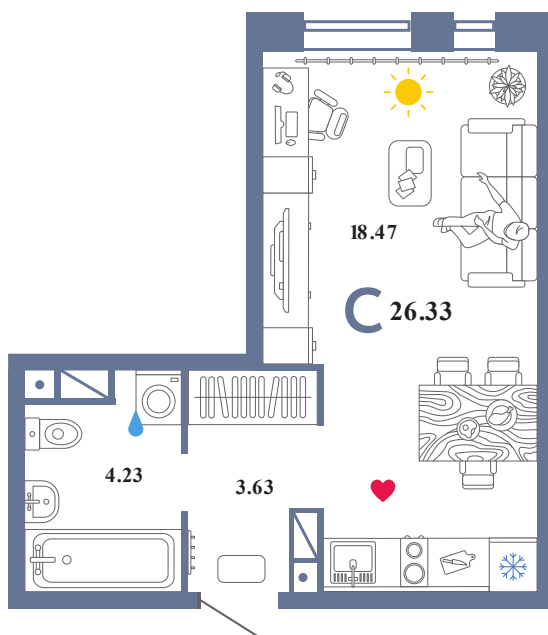

C.5.C14

Помещение 26.33 м²

309 000 РУБ - ПЕРВЫЙ ВЗНОС ПО ИПОТЕКЕ

С отделкой

Звездный

Дом «Сатурн ГП-5»

Ключи в II кв. 2022

6 / 19 этаж