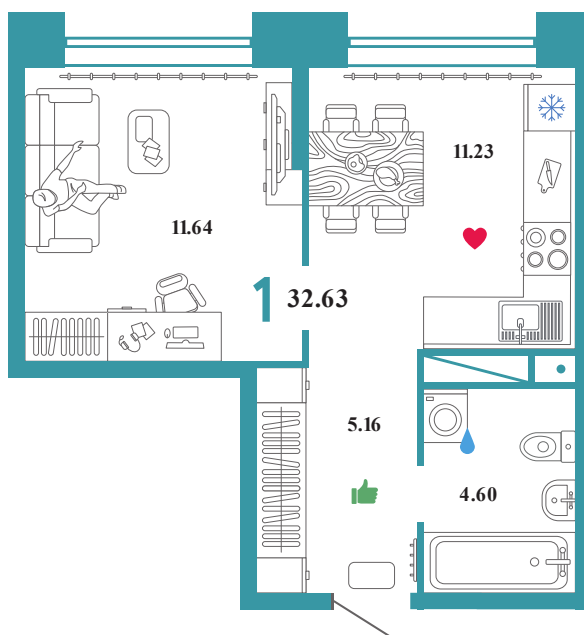

# Помещение 32.63 м<sup>2</sup>

359 000 РУБ - ПЕРВЫЙ ВЗНОС ПО ИПОТЕКЕ

С отделкой

Звездный

Дом «Сатурн ГП-5»

Ключи в II кв. 2022

7 / 19 этаж

607 номер