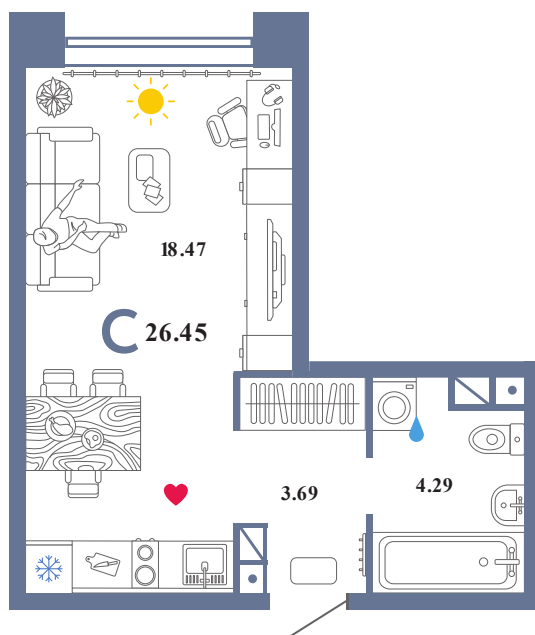

C2

Помещение 26.45 м²

309 000 РУБ - ПЕРВЫЙ ВЗНОС ПО ИПОТЕКЕ

С отделкой

Звездный

Дом «Сатурн ГП-5»

Ключи в II кв. 2022

2 / 19 этаж