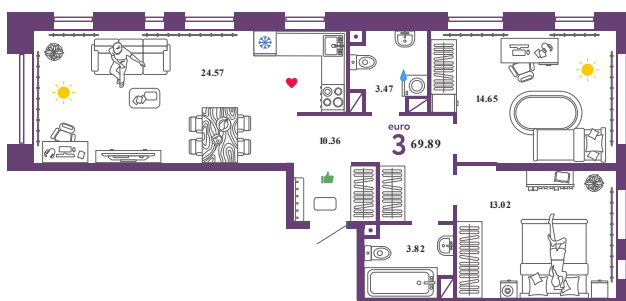

C42

Помещение 69.89 м²

559 000 РУБ - ПЕРВЫЙ ВЗНОС ПО ИПОТЕКЕ

Звездный

Дом «Сатурн ГП-5»

Ключи в II кв. 2022

2 / 19 этаж

542 номер