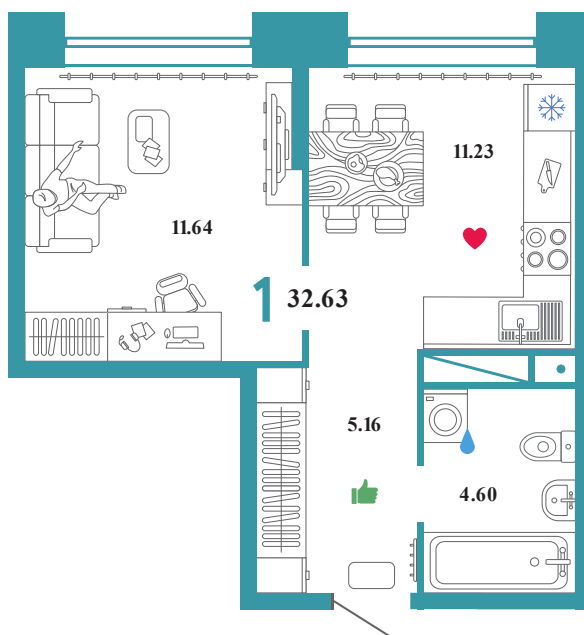

С9

Помещение 32.63 м²

359 000 РУБ - ПЕРВЫЙ ВЗНОС ПО ИПОТЕКЕ

С отделкой

Звездный

Дом «Сатурн ГП-5»

Ключи в II кв. 2022

8 / 19 этаж