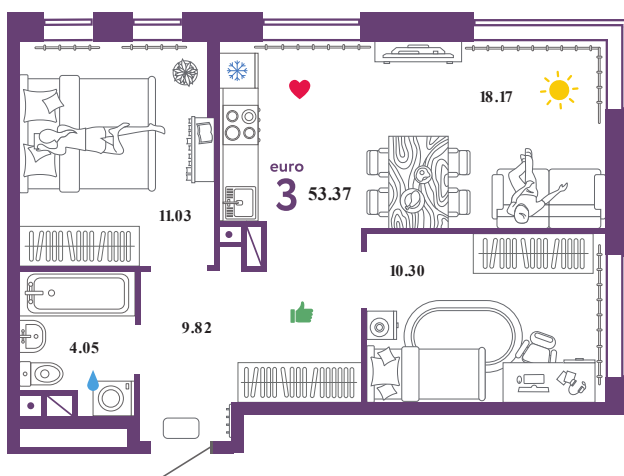

# Помещение 53.37 м<sup>2</sup>

679 000 РУБ - ПЕРВЫЙ ВЗНОС ПО ИПОТЕКЕ

Паркинг в подарок

Паркинг в подарок

Европейский берег

Дом «Лондон ГП-11»

Ключи в IV кв. 2021

7 / 19 этаж