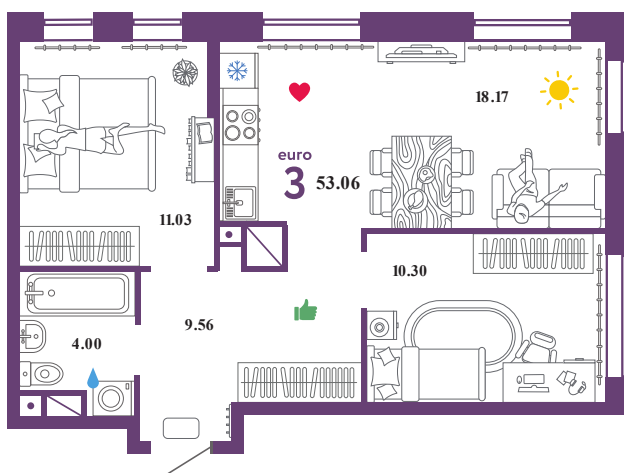

Л.1.3К.3

Помещение 53.06 м²

679 000 РУБ - ПЕРВЫЙ ВЗНОС ПО ИПОТЕКЕ

Паркинг в подарок

Паркинг в подарок

Европейский берег

16 / 19 этаж

Дом «Лондон ГП-11»